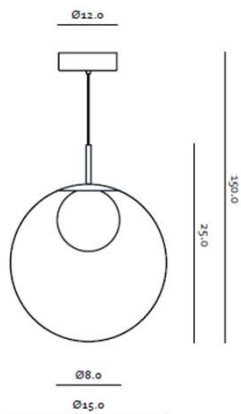

DESCRIPCIÓN

Luminario decorativo para suspender modelo **BUNTHI L**. Soporte fabricado en acero y aluminio maquinado con pantalla doble de cristal soplado. Para 1 lámpara A19 E26.

Modelo: **CE-2025S**
Potencia: **30 W máx.**
Peso: **1.5 kg**
IP: **20**

DIMENSIONES

LÁMPARA

Bulbo: A19.
Base: E26
Potencia: 30 W max LED.
Flujo Luminoso: NA
TCC: NA
IRC: NA
Tensión: 120V.
Apertura: NA
Control: NA

MONTAJE

ESPECIFICACIÓN

Uso: Interior.
Montaje: Suspendido.
Lámpara: A19
Acabados:
- S: PLATA SATINADO
- CPR: COBRE
- CRM: CROMO