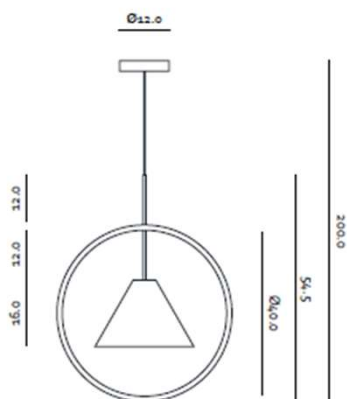

DESCRIPCIÓN

Luminario decorativo para suspender modelo **NIJÄ P**. Marco fabricado en acero y pantalla de acero rolando en frío. Para 1 lámpara A19 E26..

Modelo: **CE-3824S**
 Potencia: **30 W máx. LED.**
 Peso: **1.2 kg**
 IP: **20**

DIMENSIONES

LÁMPARA

Bulbo: A19.
 Base: E26
 Potencia: 30 W máx. LED.
 Flujo Luminoso: NA
 TCC: NA
 IRC: NA
 Tensión: 120 V.
 Apertura: NA
 Control: NA

MONTAJE

ESPECIFICACIÓN

Uso: Interior.
 Montaje: Suspendido.
 Lámpara: A19
 Acabados:
 - BS: BLANCO + SATINADO
 - NS: NEGRO + SATINADO
 - BGLD: BLANCO + LATON
 - NGLD: NEGRO + LATON